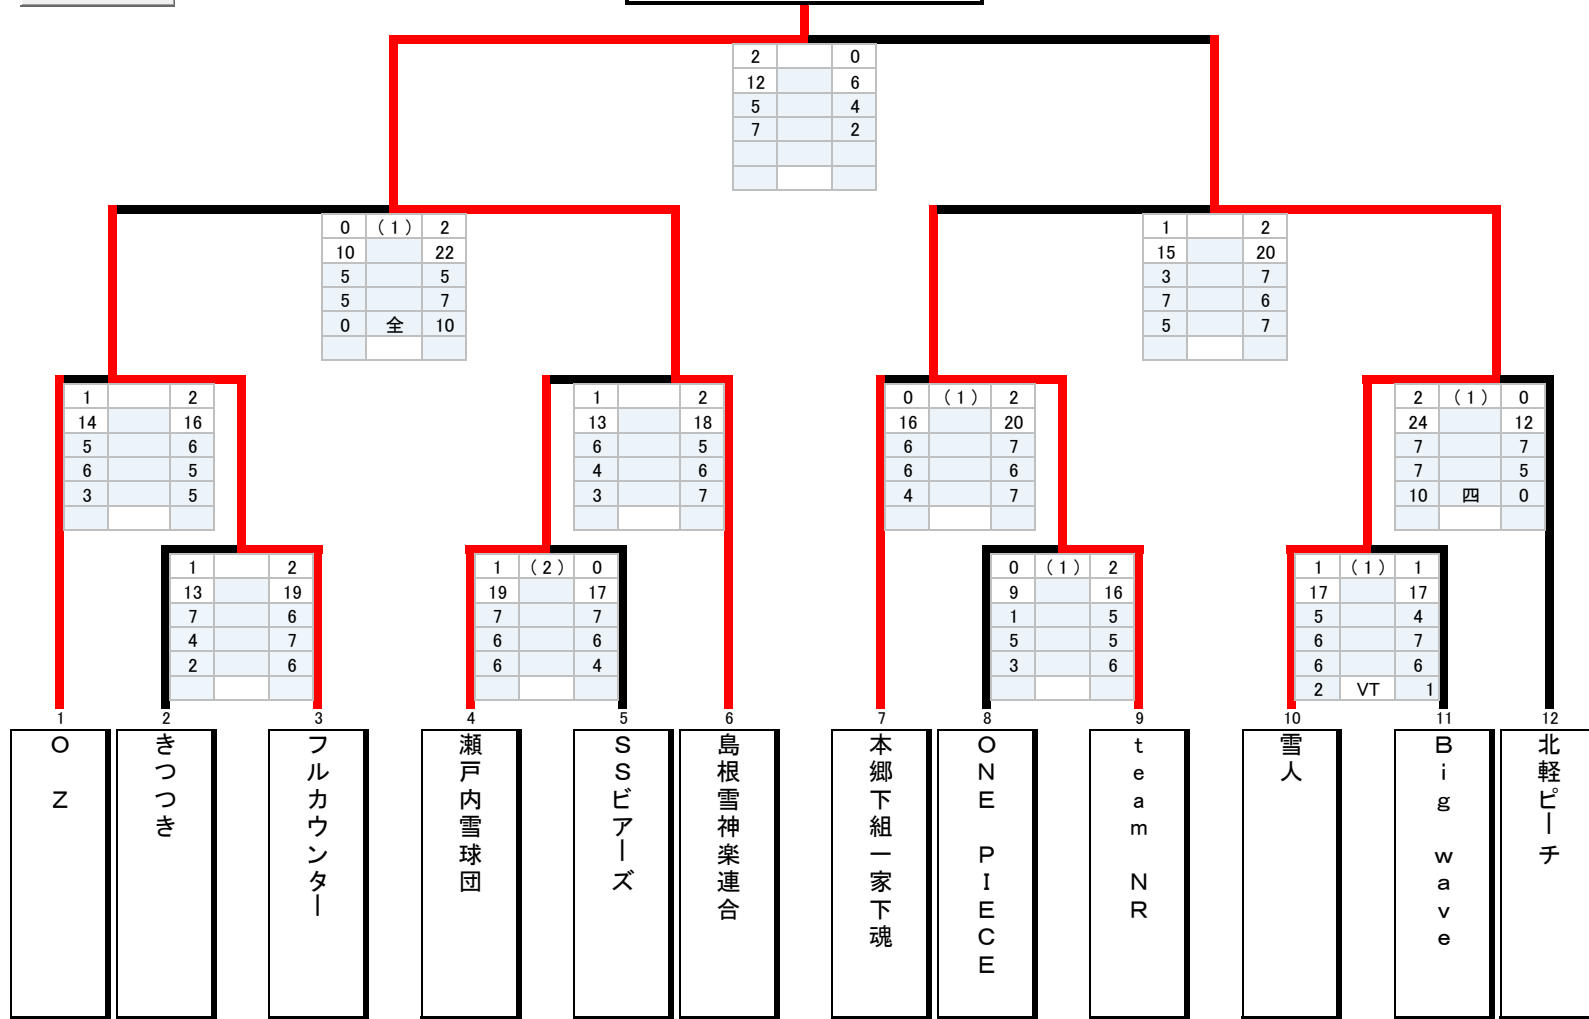

第5回 日本雪合戦選手権大会

一般の部

全得点枠選択

島根雪神楽連合

レディースの部

全得点枠選択

終了事由

旗奪取	旗
全員アウト	全
四人	四