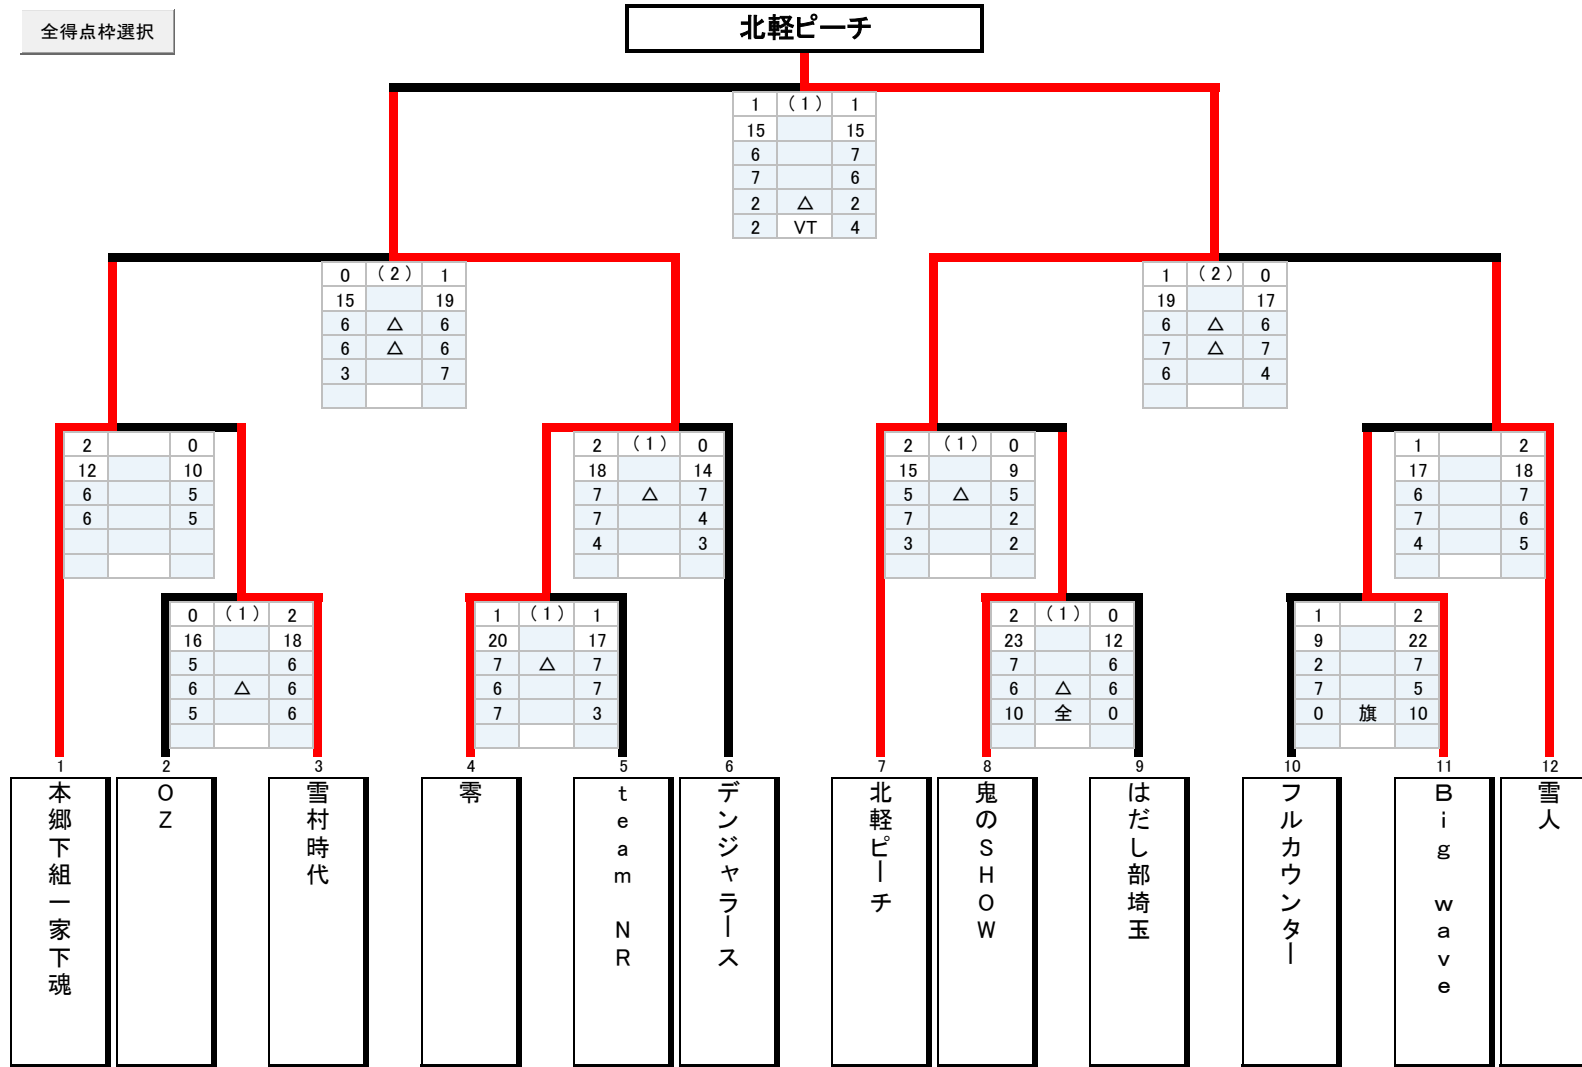

第6回 日本雪合戦選手権大会

一般の部

全得点枠選択

レディースの部

全得点枠選択

終了事由

旗奪取	旗
全員アウト	全
四人	四

引き分け △